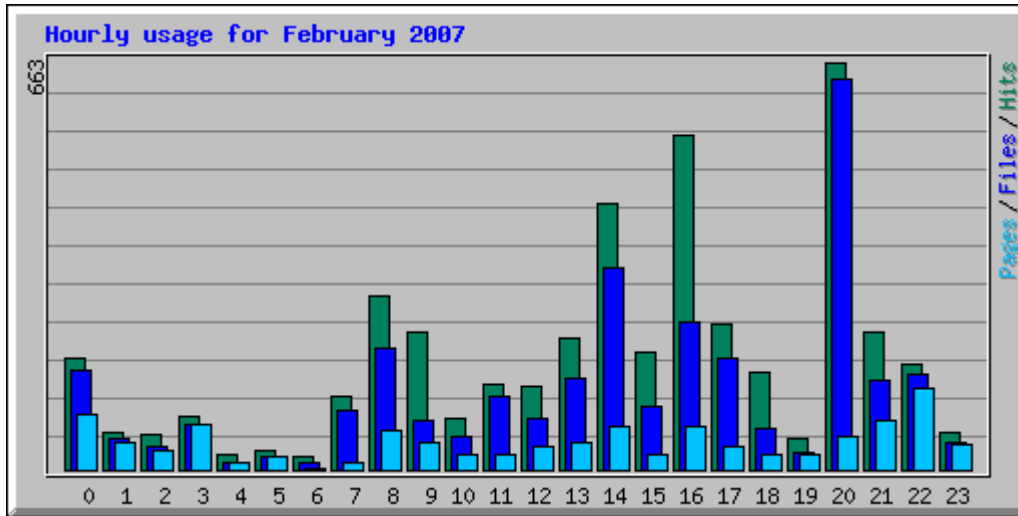

18	35	0.80%	13	0.42%	18	1.67%	17	4.15%	21	10.05%	1400	1.21%

Statistiques horaires pour Février 2007												
Heure	Hits			Fichiers			Pages			Ko		
	Moy.	Total	%	Moy.	Total	%	Moy.	Total	%	Moy.	Total	
0	10	181	4.12%	9	162	5.26%	5	91	8.43%	172	3092	2.68%
1	3	62	1.41%	2	51	1.66%	2	43	3.99%	136	2443	2.12%
2	3	56	1.28%	2	39	1.27%	1	30	2.78%	50	894	0.77%
3	4	87	1.98%	4	74	2.40%	4	72	6.67%	130	2338	2.02%
4	1	25	0.57%	0	12	0.39%	0	12	1.11%	65	1172	1.02%
5	1	32	0.73%	1	22	0.71%	1	21	1.95%	74	1339	1.16%
6	1	20	0.46%	0	12	0.39%	0	2	0.19%	51	921	0.80%
7	6	120	2.73%	5	97	3.15%	0	10	0.93%	61	1101	0.95%
8	15	281	6.40%	10	196	6.36%	3	65	6.02%	527	9494	8.22%
9	12	224	5.10%	4	81	2.63%	2	43	3.99%	884	15912	13.78%
10	4	82	1.87%	3	55	1.79%	1	25	2.32%	76	1361	1.18%
11	7	138	3.14%	6	118	3.83%	1	23	2.13%	198	3557	3.08%
12	7	135	3.08%	4	83	2.69%	2	39	3.61%	122	2190	1.90%
13	11	215	4.90%	8	149	4.84%	2	45	4.17%	623	11210	9.71%
14	24	433	9.87%	18	329	10.68%	3	70	6.49%	379	6816	5.90%
15	10	190	4.33%	5	102	3.31%	1	26	2.41%	521	9380	8.12%
16	30	543	12.37%	13	240	7.79%	3	71	6.58%	586	10548	9.13%
17	13	237	5.40%	10	182	5.91%	2	38	3.52%	827	14884	12.89%
18	8	157	3.58%	3	68	2.21%	1	23	2.13%	164	2960	2.56%
19	2	50	1.14%	1	28	0.91%	1	23	2.13%	15	268	0.23%
20	36	663	15.11%	35	634	20.58%	3	54	5.00%	409	7364	6.38%
21	12	225	5.13%	8	146	4.74%	4	81	7.51%	177	3188	2.76%
22	9	173	3.94%	8	156	5.06%	7	131	12.14%	136	2450	2.12%
23	3	59	1.34%	2	44	1.43%	2	41	3.80%	33	586	0.51%