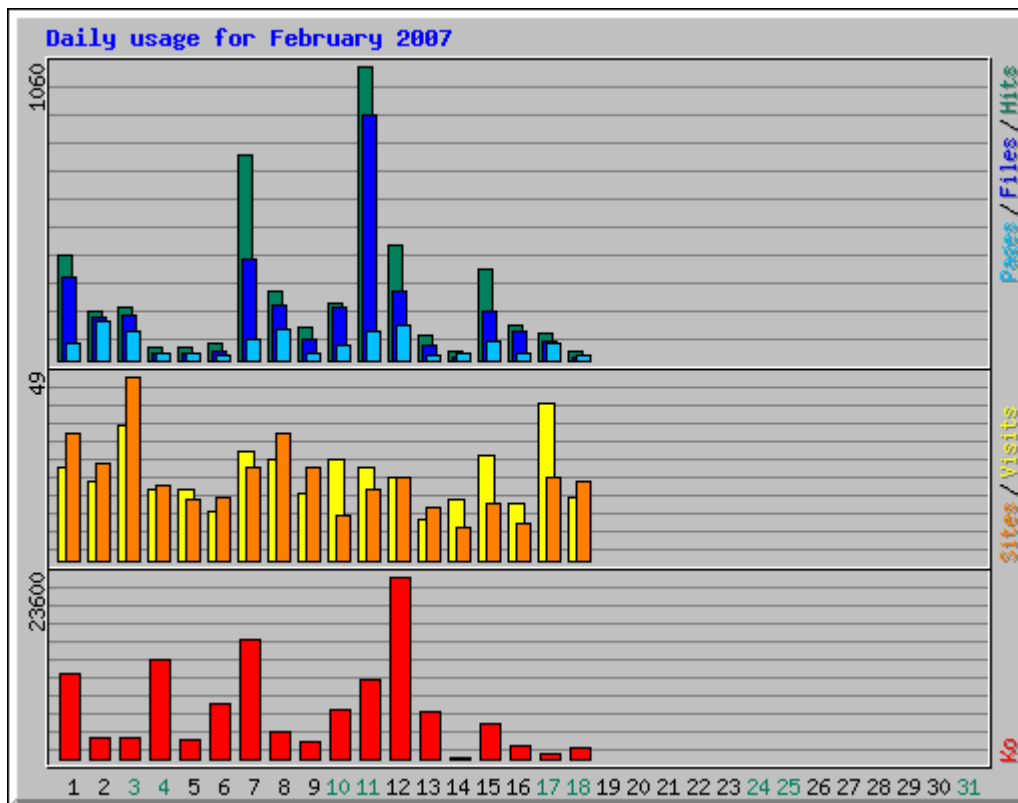

Usage by Country for November 2006

Switzerland (88%)
 Unresolved/Unknown (4%)
 US Commercial (4%)
 Network (1%)
 Belgium (1%)
 France (1%)
 Other (1%)

Statistiques mensuelles pour Février 2007

Total des Hits	4388	
Total des Fichiers	3080	
Total Pages	1079	
Total Visites	410	
Total des Ko	115471	
Total des Sites uniques	209	
Total des URLs uniques	446	
Total des Référents uniques	64	
Total des utilisateurs uniques	1	
Total des Navigateurs	27	
	Moy.	Max
Hits par Heure	10	632
Hits par Jour	243	1060
Fichiers par Jour	171	880
Pages par Jour	59	140
Visites par Jour	22	42
KOctets par Jour	6415	23600
Hits par code de réponse		
Code 200 - OK	3080	
Code 206 - Partial Content	24	
Code 304 - Not Modified	956	

Code 401 - Unauthorized	14
Code 404 - Not Found	314

Statistiques journalières pour Février 2007													
Jour	Hits		Fichiers		Pages		Visites		Sites		Ko		
1	380	8.66%	296	9.61%	58	5.38%	25	6.10%	34	16.27%	11145	9.65%	
2	176	4.01%	153	4.97%	140	12.97%	21	5.12%	26	12.44%	2782	2.41%	
3	191	4.35%	163	5.29%	101	9.36%	36	8.78%	49	23.44%	2732	2.37%	
4	47	1.07%	28	0.91%	28	2.59%	19	4.63%	20	9.57%	12890	11.16%	
5	48	1.09%	28	0.91%	27	2.50%	19	4.63%	16	7.66%	2340	2.03%	
6	59	1.34%	30	0.97%	17	1.58%	13	3.17%	17	8.13%	7224	6.26%	
7	737	16.80%	365	11.85%	75	6.95%	29	7.07%	25	11.96%	15477	13.40%	
8	246	5.61%	199	6.46%	111	10.29%	27	6.59%	34	16.27%	3496	3.03%	
9	120	2.73%	73	2.37%	25	2.32%	18	4.39%	25	11.96%	2313	2.00%	
10	207	4.72%	189	6.14%	55	5.10%	27	6.59%	12	5.74%	6403	5.55%	
11	1060	24.16%	880	28.57%	102	9.45%	25	6.10%	19	9.09%	10341	8.96%	
12	412	9.39%	251	8.15%	127	11.77%	22	5.37%	22	10.53%	23600	20.44%	
13	87	1.98%	56	1.82%	18	1.67%	11	2.68%	14	6.70%	6222	5.39%	
14	34	0.77%	9	0.29%	26	2.41%	16	3.90%	9	4.31%	39	0.03%	
15	328	7.47%	178	5.78%	66	6.12%	28	6.83%	15	7.18%	4663	4.04%	
16	127	2.89%	101	3.28%	27	2.50%	15	3.66%	10	4.78%	1767	1.53%	
17	94	2.14%	68	2.21%	58	5.38%	42	10.24%	22	10.53%	636	0.55%	