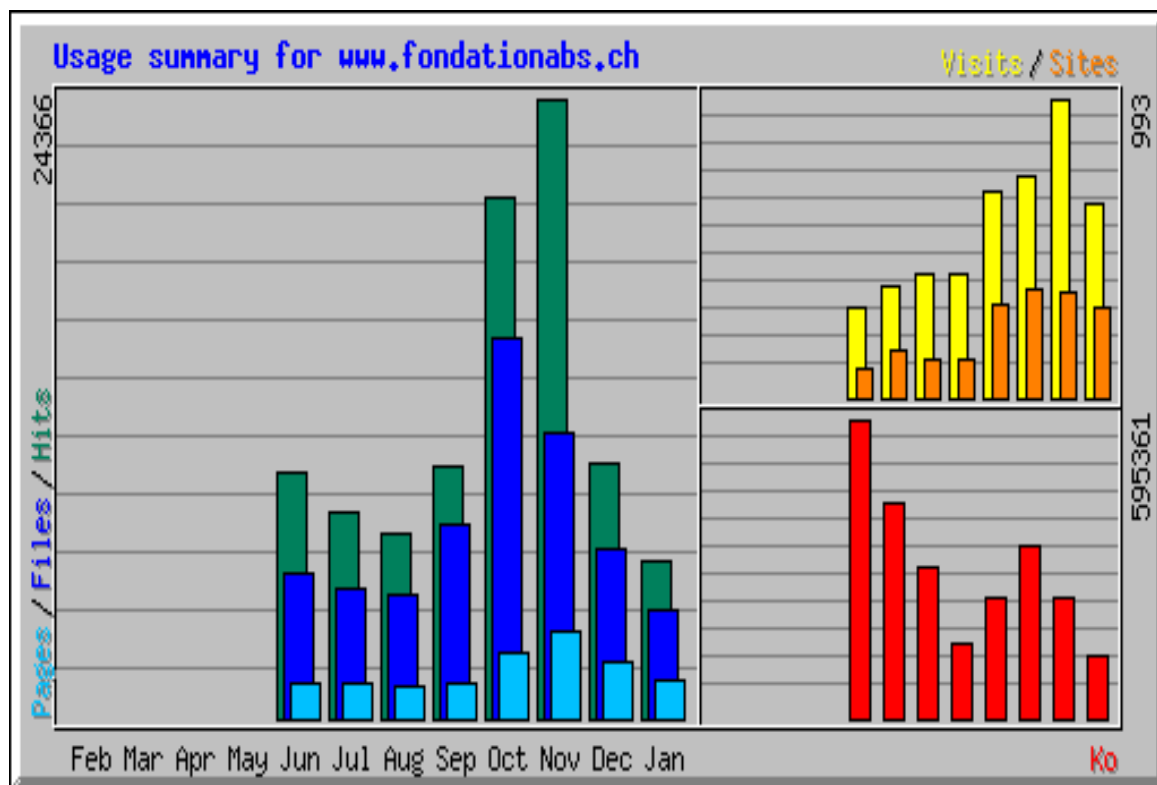

Statistiques d'accès à www.fondationabs.ch

Période du résumé: 12 derniers mois

Généré le 01-Feb-2007 05:03 CET

Résumé par mois

Mois	Moyenne journalière				Totaux mensuels					
	Hits	Fichiers	Pages	Visites	Sites	Ko	Visites	Pages	Fichiers	Hits
Jan 2007	200	135	48	20	301	124604	642	1511	4209	6209
Dec 2006	324	215	71	32	347	239441	993	2221	6667	10050
Nov 2006	812	373	112	24	356	344907	733	3372	11212	24366
Oct 2006	659	482	81	22	310	242692	683	2539	14947	20433
Sep 2006	331	252	46	13	128	146003	407	1395	7570	9957
Aou 2006	233	158	41	13	128	299486	414	1295	4904	7230
Juil 2006	260	162	45	12	162	428193	373	1395	5049	8067
Juin 2006	509	301	70	15	96	595361	302	1347	5721	9684
Totaux						2420687	4547	15075	60279	95996

Usage by Country for November 2006

Switzerland (88%)
 Unresolved/Unknown (4%)
 US Commercial (4%)
 Network (1%)
 Belgium (1%)
 France (1%)
 Other (1%)

Statistiques mensuelles pour Février 2007

Total des Hits	4388	
Total des Fichiers	3080	
Total Pages	1079	
Total Visites	410	
Total des Ko	115471	
Total des Sites uniques	209	
Total des URLs uniques	446	
Total des Référents uniques	64	
Total des utilisateurs uniques	1	
Total des Navigateurs	27	
	Moy.	Max
Hits par Heure	10	632
Hits par Jour	243	1060
Fichiers par Jour	171	880
Pages par Jour	59	140
Visites par Jour	22	42
KOctets par Jour	6415	23600
Hits par code de réponse		
Code 200 - OK	3080	
Code 206 - Partial Content	24	
Code 304 - Not Modified	956	